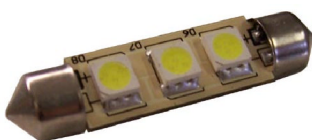

## LED-Beleuchtungsmodul

Format 63,5 x 10 x 5,5mm, wasserdicht IP67, rückseitig selbstklebend  
Bestückt mit je 3 Stück SMD weiß  
0,7 W, 12VDC, 56mA

Preis exkl. MwSt	Preis inkl. MwSt
€ 7,20	€ 8,56

BL1311 montiert

## Beleuchtungseinheit BL1311

Einbautiefe ca. 9,5mm, 8-12V  
Trafoerlaufspannung beachten

Preis exkl. MwSt	Preis inkl. MwSt
€ 3,60	€ 4,28

## Soffitte ZB14920

8 x 31mm, 15V / 1W  
Trafoerlaufspannung beachten

Preis exkl. MwSt	Preis inkl. MwSt
€ 2,40	€ 2,85

## Beleuchtungshalter mit Soffitte BL1315

8 x 31mm, 15V / 1W, Klebmontage  
Trafoerlaufspannung beachten

Preis exkl. MwSt	Preis inkl. MwSt
€ 3,80	€ 4,52