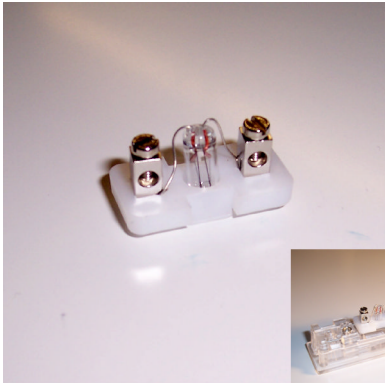

## LED-Beleuchtungsmodul

Format 63,5 x 10 x 5,5mm, wasserdicht IP67, rückseitig selbstklebend  
Bestückt mit je 3 Stück SMD weiß  
0,7 W, 12VDC, 56mA

Preis exkl. MwSt	Preis inkl. MwSt
€ 7,20	€ 8,56

BL1311 montiert

## Beleuchtungseinheit BL1311

Einbautiefe ca. 9,5mm, 8-12V  
Trafoerlaufspannung beachten

Preis exkl. MwSt	Preis inkl. MwSt
€ 3,60	€ 4,28