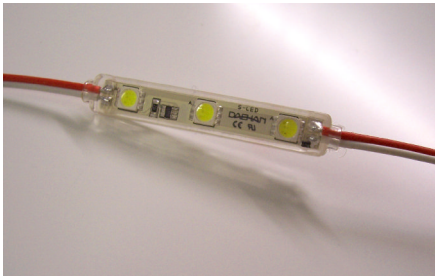

## LED-Beleuchtungsmodul

Format 63,5 x 10 x 5,5mm, wasserdicht IP67, rückseitig selbstklebend  
Bestückt mit je 3 Stück SMD weiß  
0,7 W, 12VDC, 56mA

Preis exkl. MwSt	Preis inkl. MwSt
€ 7,20	€ 8,56

BL1311 montiert

## Beleuchtungseinheit BL1311

Einbautiefe ca. 9,5mm, 8-12V  
Trafoerlaufspannung beachten

Preis exkl. MwSt	Preis inkl. MwSt
€ 3,60	€ 4,28