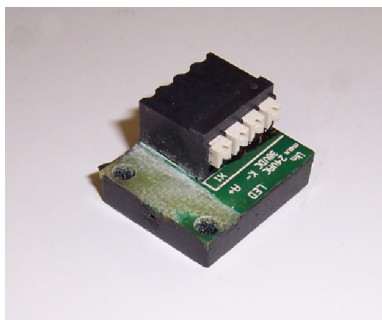

# Zubehör-Ersatzteile

**Beleuchtungshalter Art.Nr. BL1423**  
Passend für Soffittenlampen 24-43mm  
Schraubanschlüsse, Sockel 41x13mm

Preis exkl. MwSt.	Preis inkl. MwSt.
€ 4,20	€ 5,00

**MPI-VSG**  
Vorschaltgerät zum Betrieb von LED-Beleuchtungseinheiten  
und LED-beleuchteten Klingeltastern an der Leerlaufspannung  
des Klingeltrafos